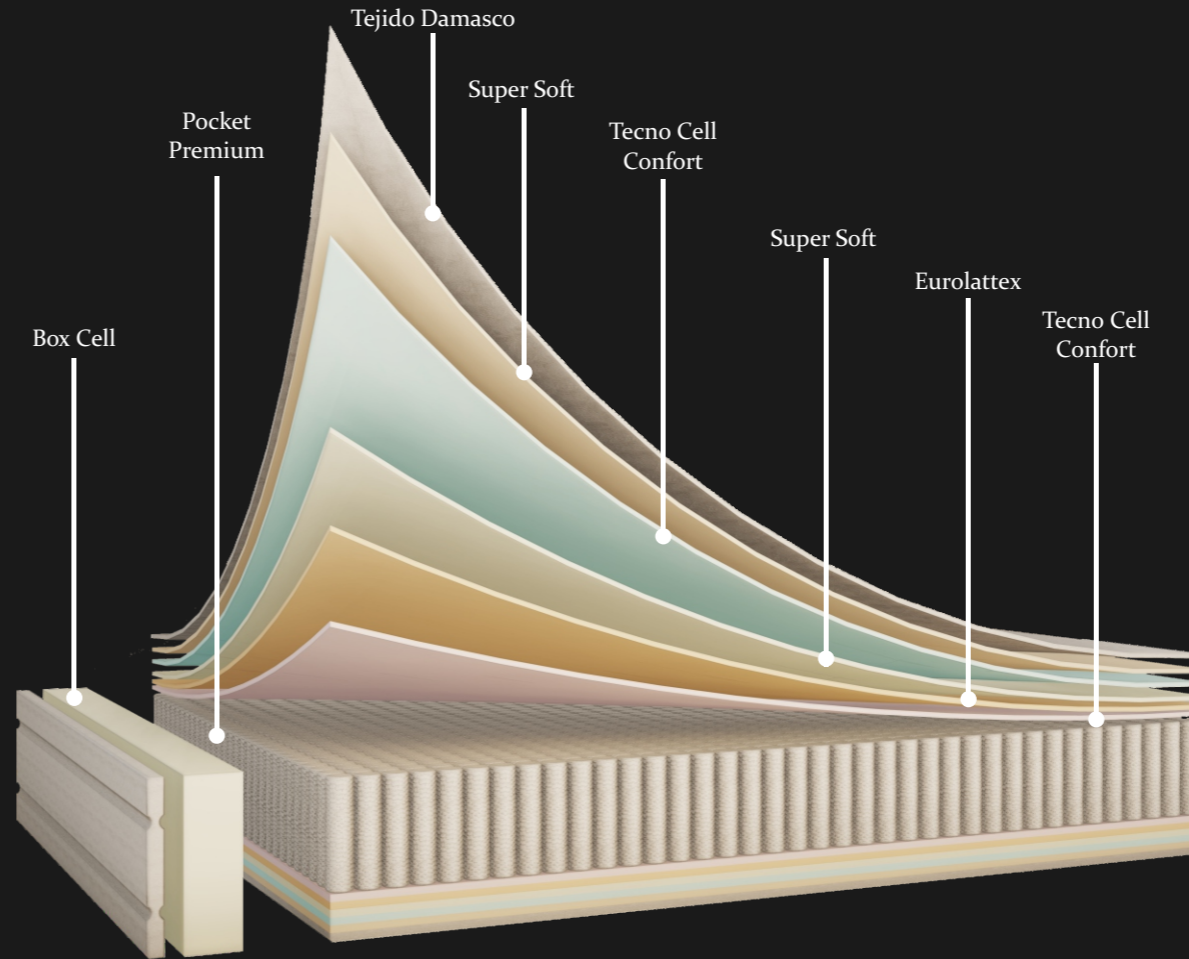

King

ALTURA
30/31

SLIM
ALTURA
25/26

GARANTÍA

EUROLATTEX

POCKET PREMIUM

INDEPENDENCIA
DE LECHOS

ERGONÓMICO

TAPA A TAPA

TEJIDO STRECH

TRANSPIRABLE

BOX

Grado Confort

10/10

Grado Firmeza

8/10

Tranpirabilidad

9/10

KING

BASES RECOMENDADAS

Eurolattex

Sistema Transpirable

Pocket Premium