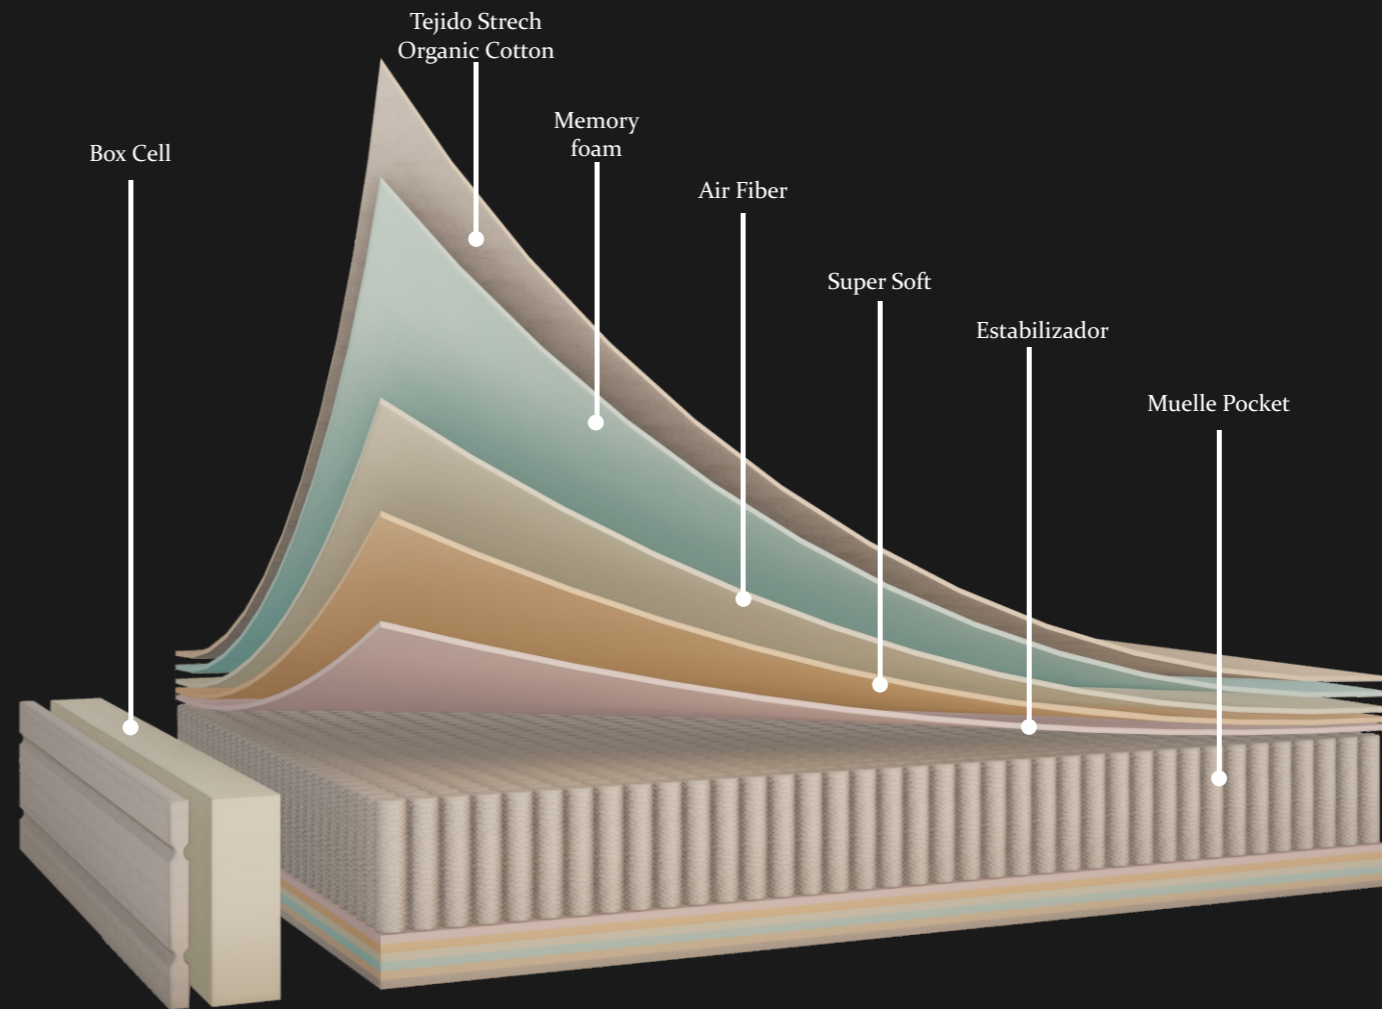

# Cotton Sac

ALTURA  
29/30

ALTURA  
25/26

GARANTÍA

MEMORY  
FOAM

POCKET

INDEPENDENCIA  
DE LECHOS

ERGONÓMICO

TAPA A TAPA

TEJIDO STRECH  
ORGANIC COTTON

TRANSPIRABLE

Grado Confort

9/10

Grado Firmeza

8/10

Tranpirabilidad

## BASES RECOMENDADAS

Memory Foam

Sistema Transpirable

Pocket