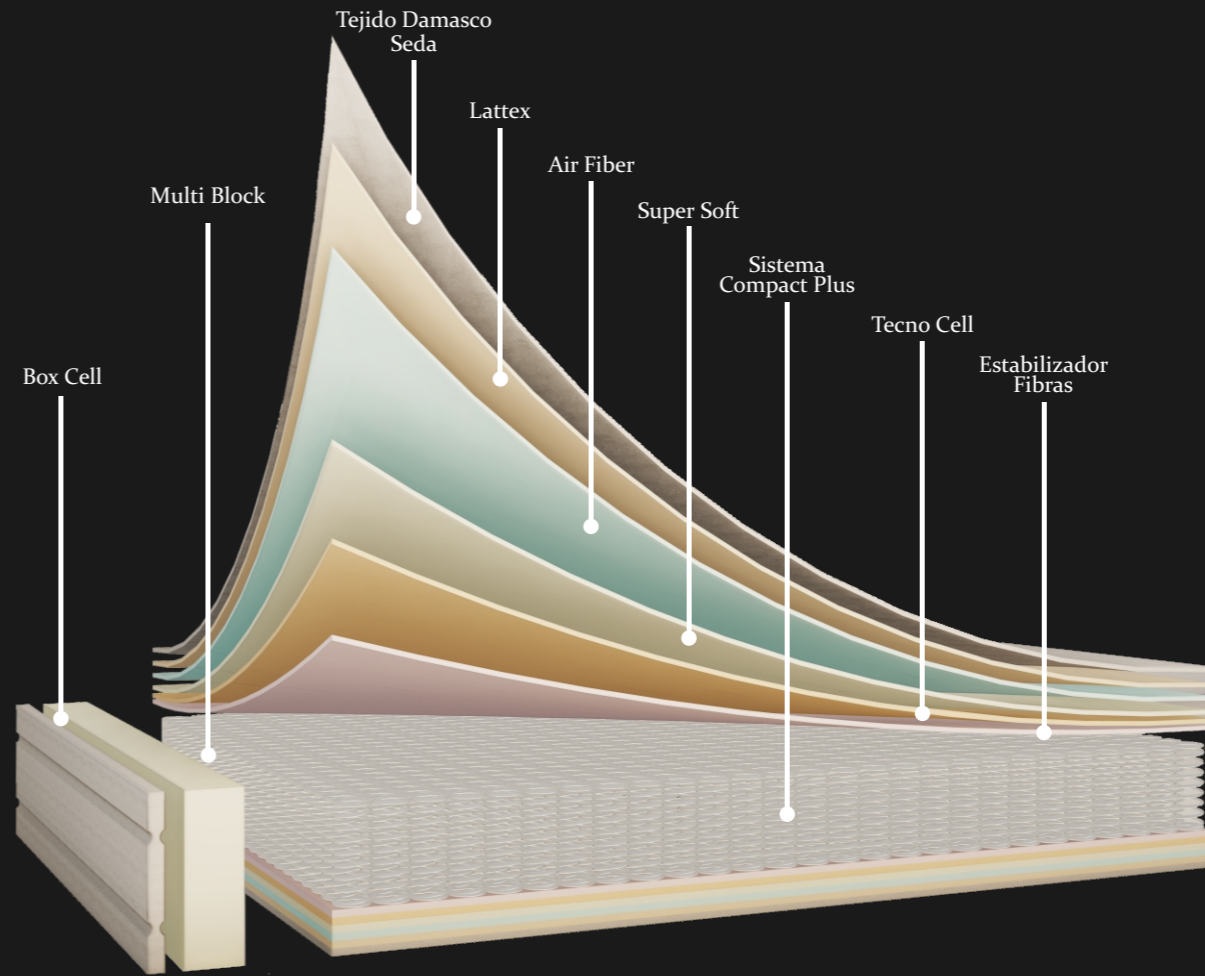

Gold XL

ALTURA
31/32

SLIM
ALTURA
25/26

GARANTÍA

LATEX

MULTI BLOCK

SISTEMA
COMPACT PLUS

ERGONÓMICO

TAPA A TAPA

TEJIDO DAMASCO
SEDA

TRANSPIRABLE

BOX

Grado Confort

Grado Firmeza

Tranpirabilidad

GOLD XL

BASES RECOMENDADAS

Latex

Sistema Transpirable

Multiblock Box