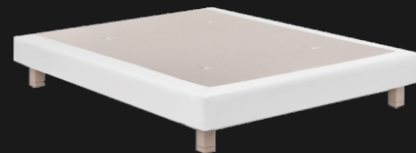

Gold XL

ALTURA
31/32

SLIM
ALTURA
25/26

GARANTÍA

LATEX

MULTI BLOCK

SISTEMA
COMPACT PLUS

ERGONÓMICO

TAPA A TAPA

TEJIDO DAMASCO
SEDA

TRANSPIRABLE

BOX

Grado Confort

Grado Firmeza

Tranpirabilidad

GOLD XL

BASES RECOMENDADAS

Latex

Sistema Transpirable

Multiblock Box