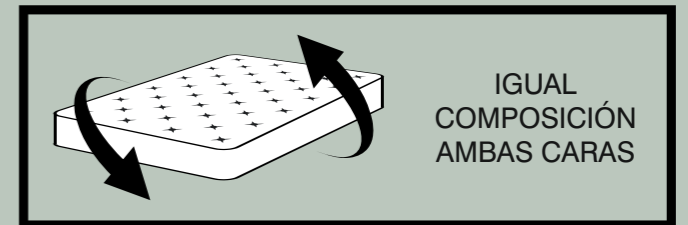

Gold XL

ALTURA
31/32

SLIM
ALTURA
25/26

GARANTÍA

LATEX

MULTI BLOCK

SISTEMA
COMPACT PLUS

ERGONÓMICO

TAPA A TAPA

TEJIDO DAMASCO
SEDA

TRANSPIRABLE

BOX

Grado Confort

Grado Firmeza

Tranpirabilidad

GOLD XL